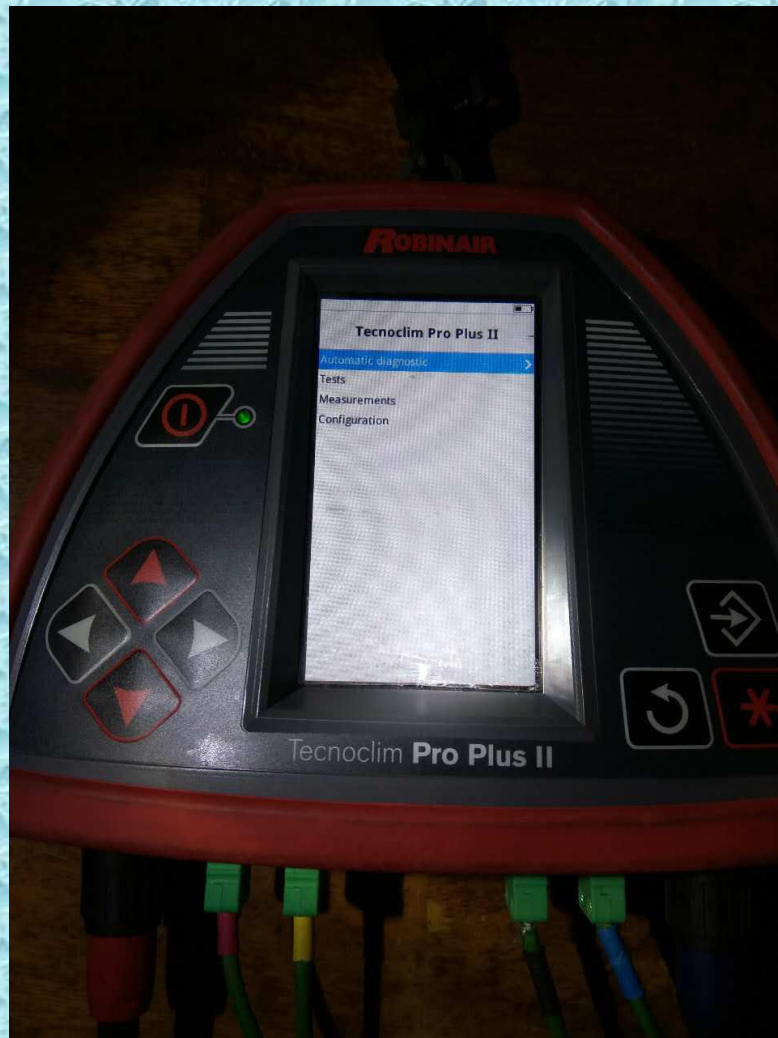

# 设备外观对比

2017年大赛用

2016大赛用

设备外观完全一样

# 诊断显示的界面对比

2017年大赛用

2016年大赛用

2017款界面语言有中/英可选。2016款及以前的界面有英文及其他语言，无中文。

对比结果如下：

- 数据采集点和测试功能一致；
- 设备操作功能键位置相同；
- 数据显示格式相同；
- **2017款**界面语言有中/英文可选；**2016款**及以前早款的界面语言为英文及其他语言，无中文。

原2017第一次“定期维护项目答疑”中：

1、空调诊断仪操作界面是中文版，还是英文版的？