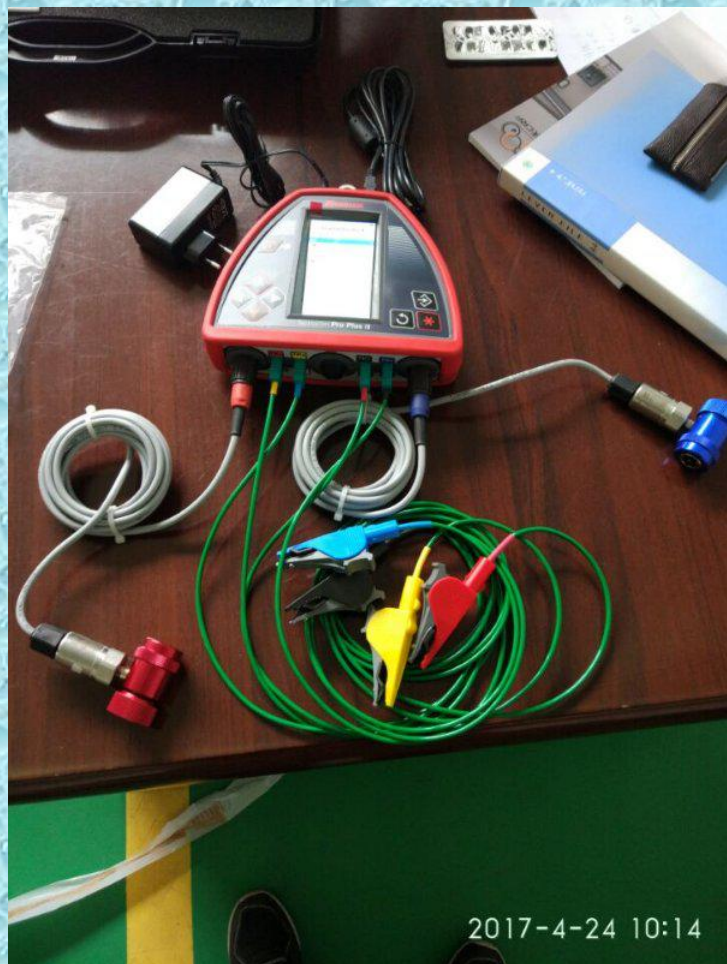

# 说明会待定问题说明

2017年中职汽修大赛使用的空调诊断仪为2017款，其与2016款的对比说明如下：

# 设备外观对比

2017年大赛用

2016大赛用

设备外观完全一样

# 诊断显示的界面对比

2017年大赛用

2016年大赛用

2017款界面语言有中/英可选。2016款及以前的界面有英文及其他语言，无中文。

对比结果如下：

- 数据采集点和测试功能一致；
- 设备操作功能键位置相同；
- 数据显示格式相同；
- **2017款**界面语言有中/英文可选；**2016款**及以前早款的界面语言为英文及其他语言，无中文。

原2017第一次“定期维护项目答疑”中：

1、空调诊断仪操作界面是中文版，还是英文版的？