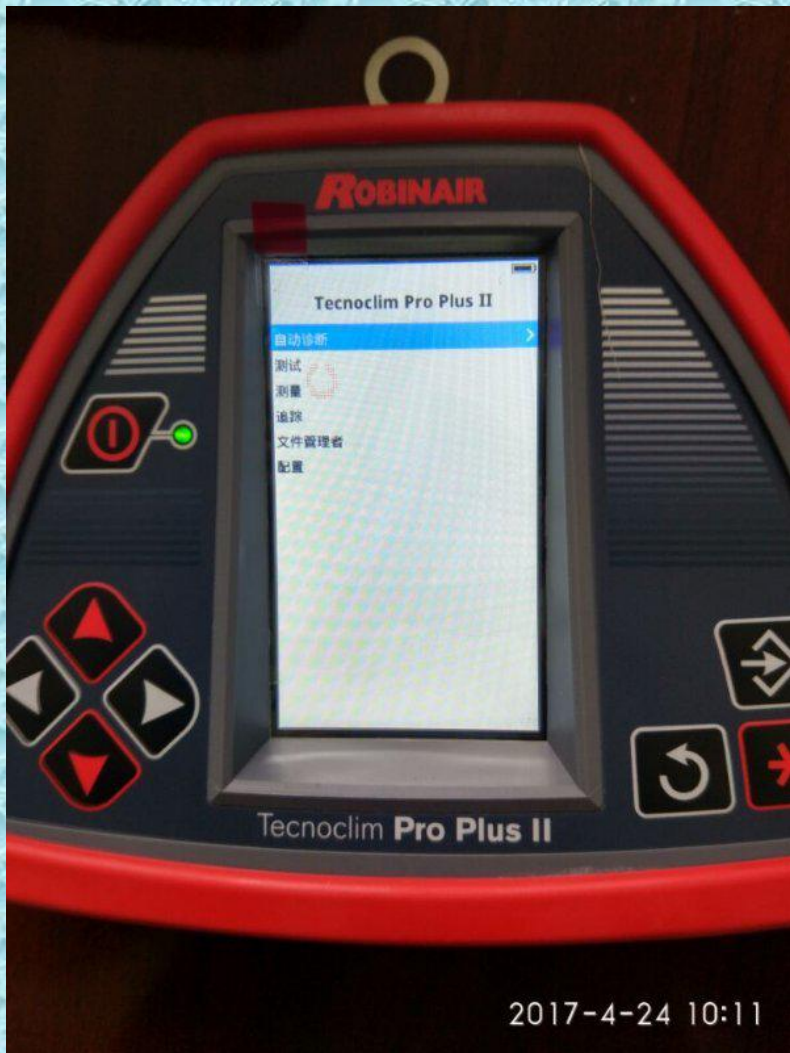

# 设备外观对比

2017年大赛用

2016大赛用

设备外观完全一样

# 诊断显示的界面对比

2017年大赛用

2016年大赛用

2017款界面语言有中/英可选。2016款及以前的界面有英文及其他语言，无中文。

对比结果如下：

- 数据采集点和测试功能一致；
- 设备操作功能键位置相同；
- 数据显示格式相同；
- **2017款**界面语言有中/英文可选；**2016款**及以前早款的界面语言为英文及其他语言，无中文。

原2017第一次“定期维护项目答疑”中：

1、空调诊断仪操作界面是中文版，还是英文版的？