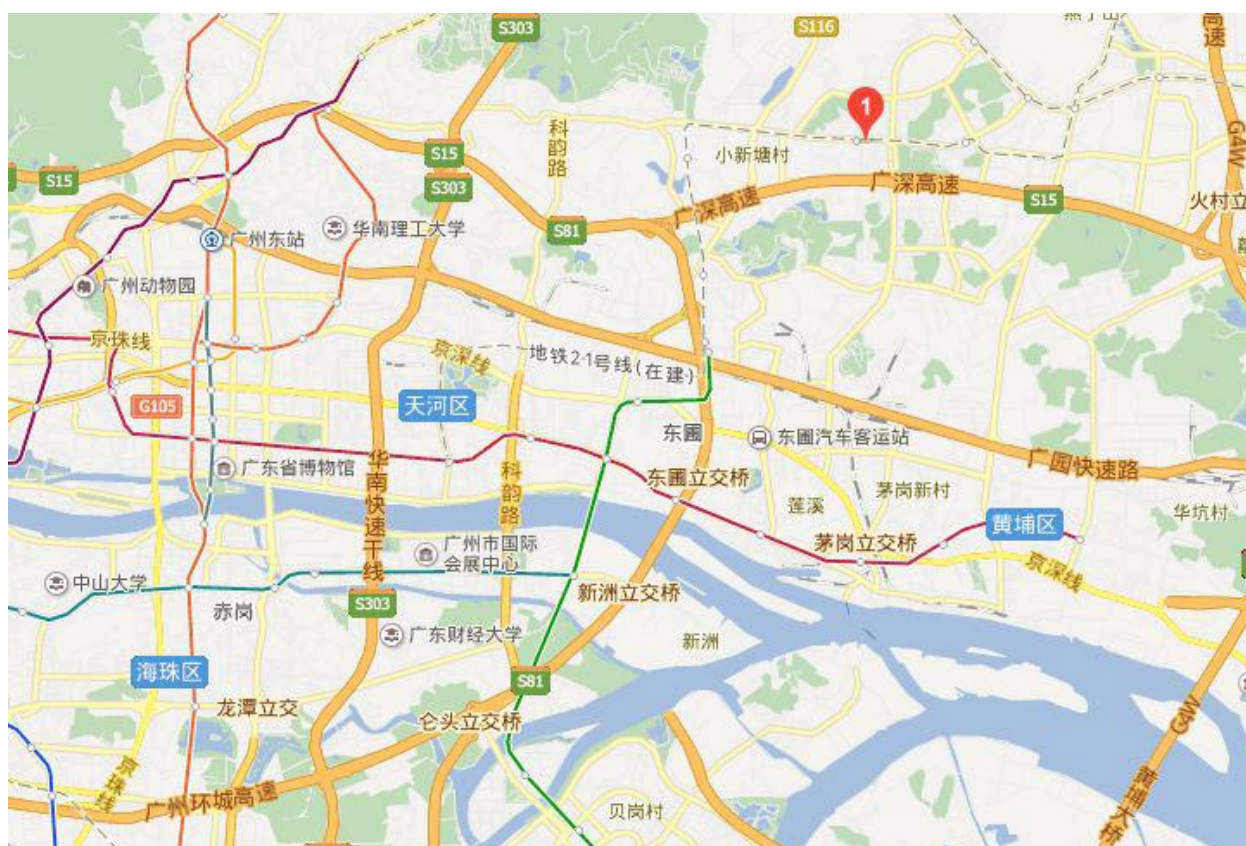

地点	距离	出租车	公交车	地铁
白云机场	约 60 公里	约 160 元	白云国际机场(新机场)走约 220 米到机场快线 A 乘车区乘坐机场快线 8 号线 C (坐 2 站) 到机场快线华夏国际商务酒店站走到科学大道的科学大道(揽月路口)站转乘 573 路 (坐 3 站) 到玉树新村口站下。	白云国际机场(新机场)走约 60 米到地铁机场南站出入口乘坐地铁三号线(机场南-体育西) (坐 12 站) 到地铁体育西路站转乘地铁三号线(天河客运站-番禺广场) (坐 1 站) 到地铁珠江新城站转乘地铁五号线 (坐 5 站) 到地铁车陂南站 C 出口, 坐 495 路 (17 站) 到玉树新村总站
火车东站	13 公里	38 元	从广州火车东站走约 80 米到广州火车东站总站(公交站)乘坐 508 快线 (坐 19 站) 到谭村路口站下。过马路往右走约 580 米到玉树新村口站。	从广州火车东站走约 20 米到地铁广州东站 G1 出入口乘坐地铁一号线 (坐 3 站) 到地铁杨箕站转乘地铁五号线 (坐 7 站) 到地铁车陂南站 C 出口, 坐 495 路 (17 站) 到玉树新村总站
火车站	19.8 公里	58 元	从广州火车站走约 40 米到广州火车站总站乘坐 30 路 (坐 18 站) 到东升厂站转乘 494 路 (坐 23 站) 到玉树新村口站下	从广州火车站走约 10 米到地铁广州火车站 A 出入口乘坐地铁五号线 (坐 12 站) 到地铁车陂南站 C 出口, 坐 495 路 (17 站) 到玉树新村总站
天河客运站	16.8 公里	48 元	从天河客运站 2 乘坐 494 路 (坐 25 站) 到玉树新村口站下	
黄埔客运站	10.5 公里	32 元	从黄埔客运站走约 170 米到黄埔客运站总站(公汽总站)乘坐 945 路 (坐 16 站) 到广东软件园站下。走约 500 米到玉树新村	
省汽车客运站	20.2 公里	59 元		从省汽车站走约 40 米到地铁广州火车站 F 出入口乘坐地铁五号线 (坐 12 站) 到地铁车陂南站 C 出口, 坐 495 路 (17 站) 到玉树新村总站。

<p>火车南站</p>	<p>35.7 公里</p>	<p>104 元</p>	<p>从广州火车南站走约 230 米到广州火车南站总站乘坐 <b>303 路 A</b>（坐 24 站）到天河客运站总站下，过马路往左走到天河客运站 2 转乘 <b>494 路</b>（坐 25 站）到玉树新村口站下</p>	<p>从广州火车南站走约 20 米到地铁广州南站 F 出入口乘坐地铁二号线（坐 8 站）到地铁昌岗站转乘地铁八号线（坐 9 站）到地铁万胜围站转乘地铁四号线（坐 3 站）到地铁黄村站 E 出入口下，往前走到奥林匹克中心北门站转乘 <b>574 路</b>（坐 8 站）、<b>B4 路 A</b>（坐 8 站）、<b>B22 路</b>（坐 8 站）、<b>506 路</b>（坐 8 站）、<b>506 路 A</b>（坐 8 站）到谭村路口站下。过马路往右走约 580 米到玉树新村口站</p>
-------------	----------------	--------------	--	---