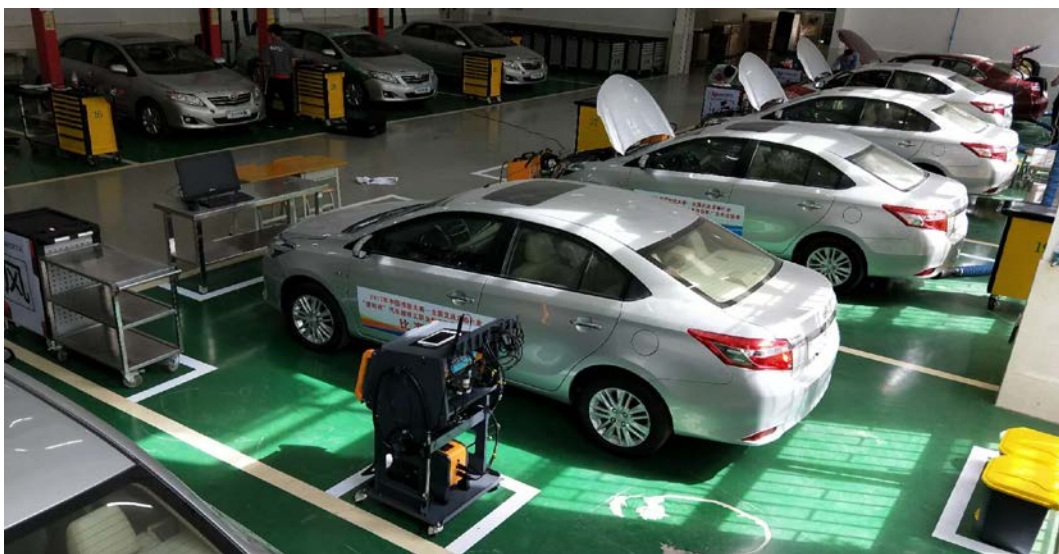

第九届全国交通运输行业 汽车维修工职业技能竞赛故障诊断赛项工位照片

第九届全国交通运输行业汽车维修工职业技能竞赛故障诊断项工位照片如图 1~4 所示；工具车各层工具、仪器和设备的放置情况如图 6-11 所示。此为示意图，大赛组委会秘书处有可能会根据现场条件和工具仪器情况做适当调整。

图 1 故障诊断工位前部照片

图 2 故障诊断工位后部照片

图 3 故障诊断工位正面照片

图 4 故障诊断工位侧面照片

图 5 故障诊断工位尾气分析仪照片